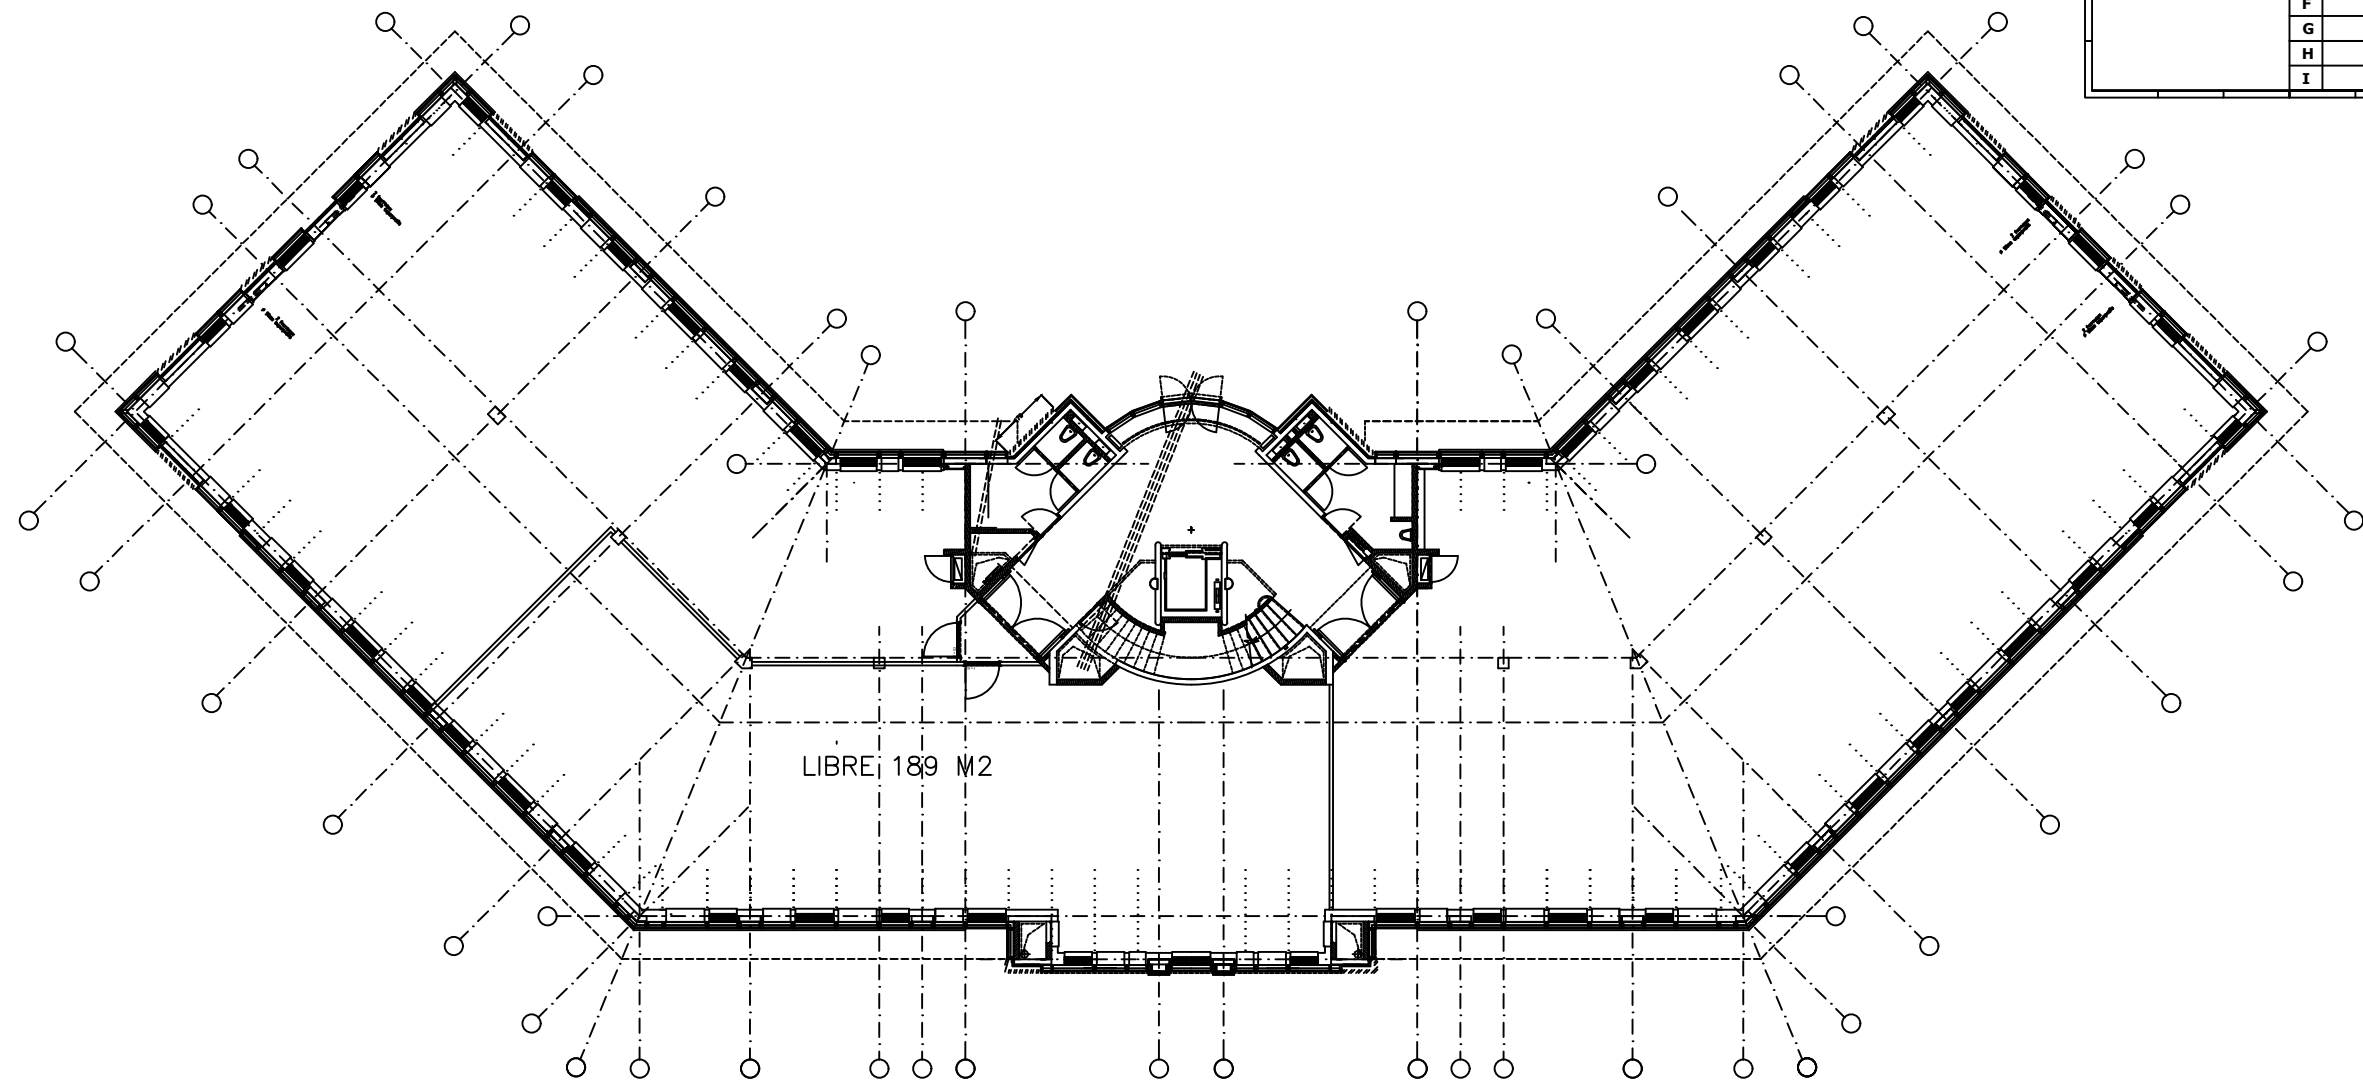

R+1 :

	Date/Datum
A	
B	
C	
D	
E	
F	
G	
H	
I	

<b>Locataire Huurder</b>	
<b>Immeuble Gebouw</b>	<b>Collines de Wavre G</b> 1300 Wavre
<b>Etage Verdieping</b>	<b>00 +01 +02</b>
<b>Titre / Titel</b>	Plan Base
<b>Date/Datum</b>	27-09-200
<b>Echelle/Schaal</b>	1/200
<b>Ref.</b>	BVE. Coll de Wavre G. Pbase. 00 +
<b>Dessin/Tekening</b>	B.Verwilghen
<small>SA/NV Sicaif immobilière de droit Belge - Vastgoedbevak naar Belgisch recht            Boulevard de la Woluwe 58 Woluwebaan            Bruxelles 1200 Brussel            Tel: +32 (0)2 373 00 00 Fax: +32 (0)2 373 00 10            e-mail: info@cofinimmo.be http://www.cofinimmo.com</small>	